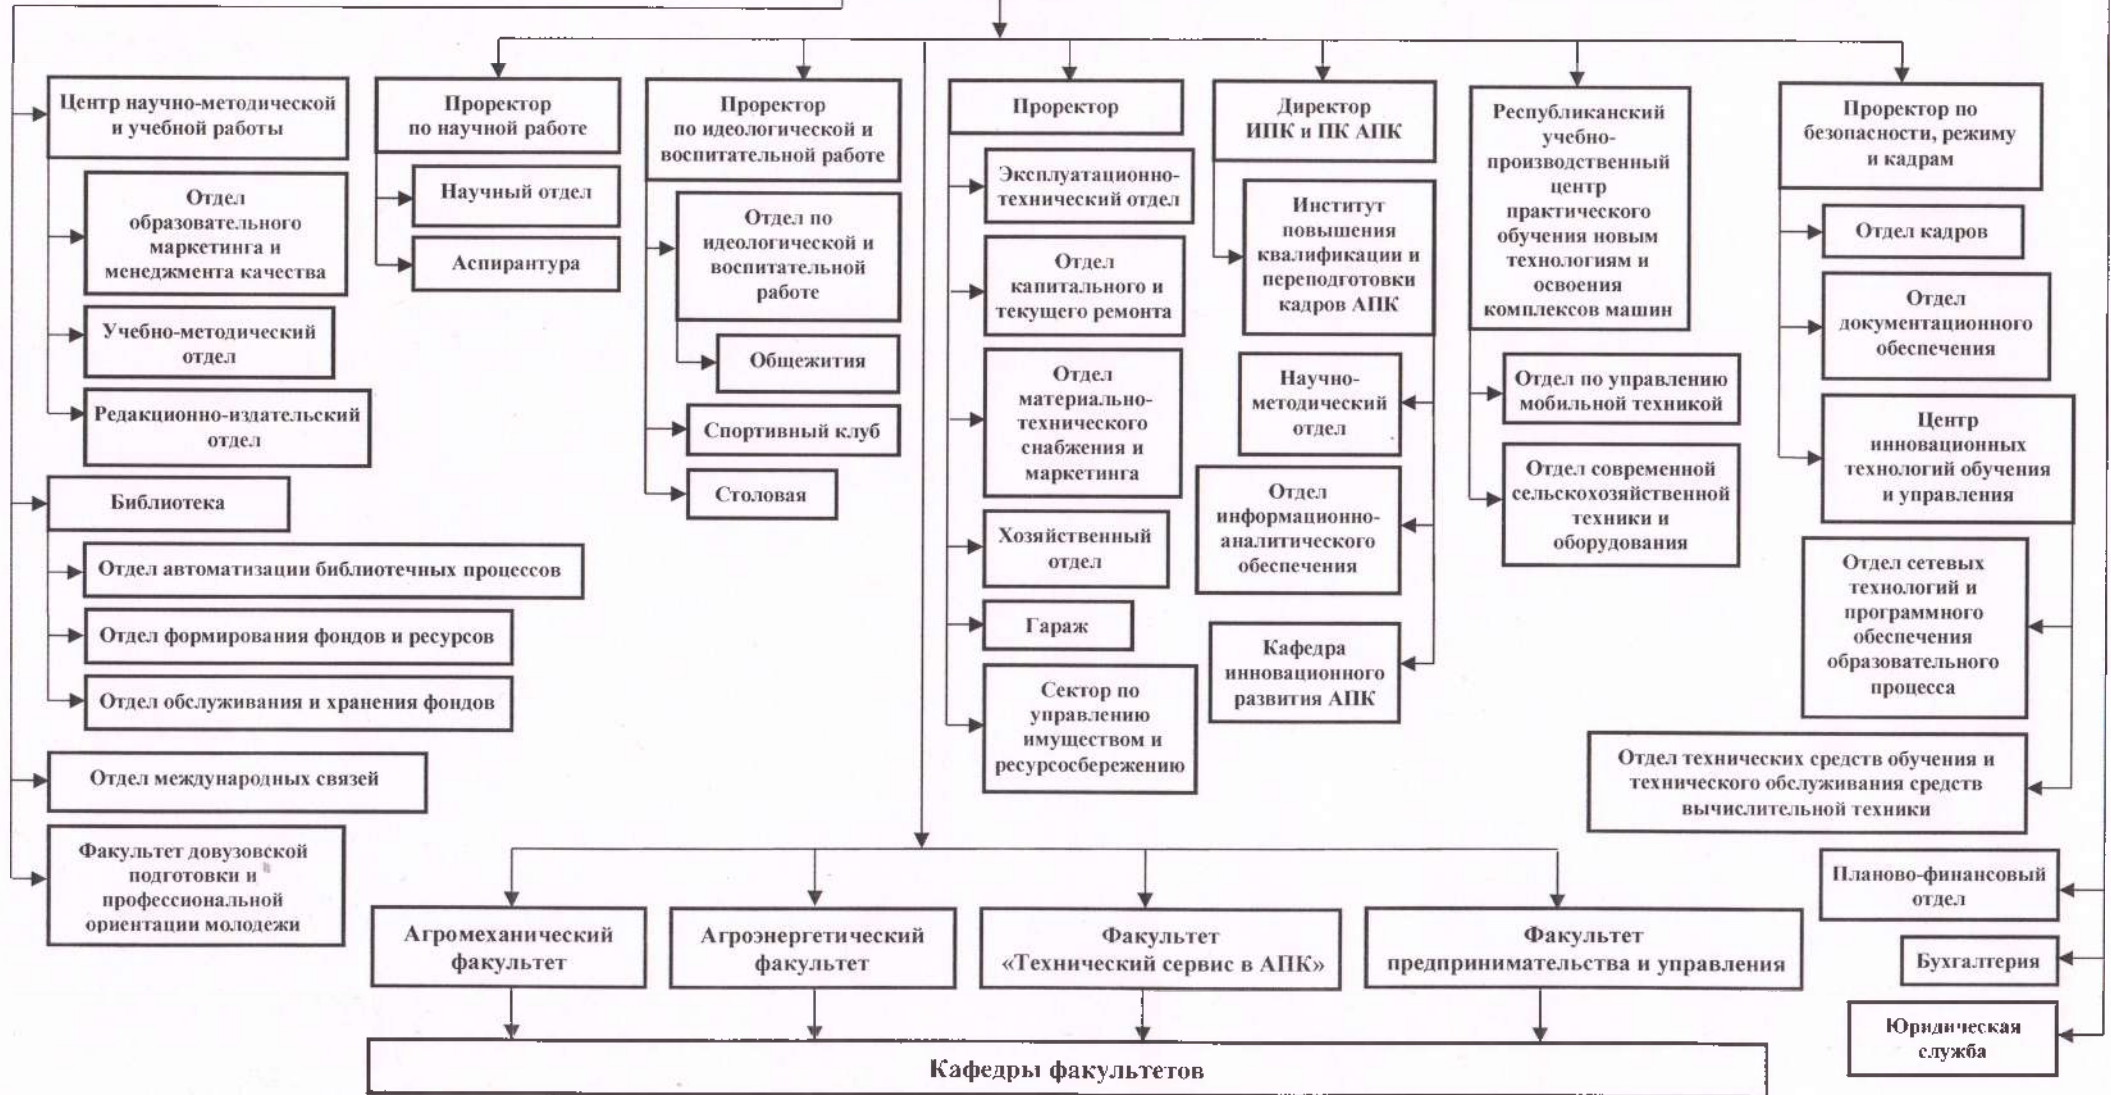

**Организационная структура учреждения образования  
«Белорусский государственный аграрный технический университет»**

УТВЕРЖДАЮ  
Ректор БГАТУ

Н.Н. Романюк

10 2025 г.

Кафедры факультетов

Зам. нач. ЦНМ и УР – нач. УМО